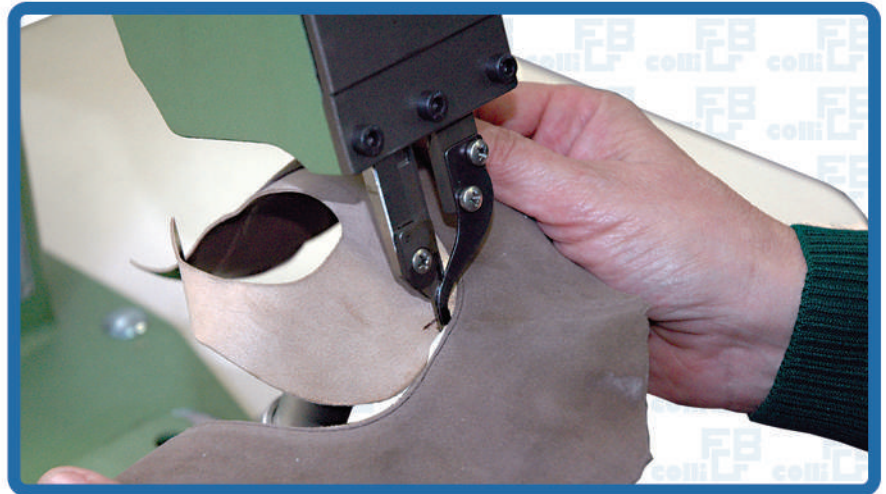

DATI TECNICI GP4

Motore trifase 0.25 kW.
Impianto luce: 12 V - 20 W.
Corse coltellino: 5000 al minuto primo.
Bassa rumorosità.
Produzione giornaliera: 600 / 800 paia.
Peso netto: 75 Kg.
Dimensioni: 80 x 70 x 120 cm.