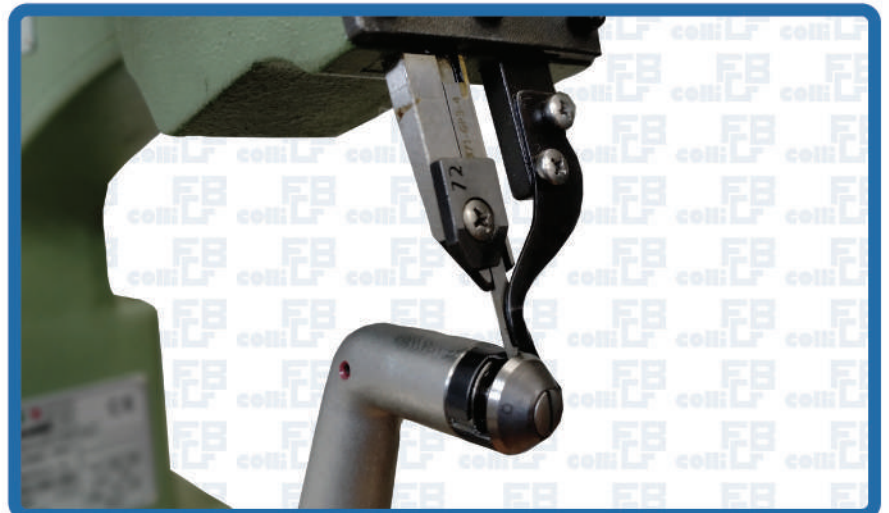

GP4

MACCHINA RIFILATRICE GP4

Adatta a rifilare le fodere esterne ed interne delle tomaie da donna e da bambino.

BESCHNEIDEMASCHINE GP4

Diese Maschine eignet sich um das Futter außen und innen von Damen- und Kinderschuhen zu entfernen

TRIMMING MACHINE GP4

Suitable for trimming the outer and inner linings of women's and children's uppers.

MÁQUINA RECORTADORA GP4

Adecuada para recortar el forro exterior y interior de las capelladas de mujeres y niños.

MÁQUINA DESBASTADEIRA GP4

Indicada para desbastar os forros externos e internos dos cabedais femininos e infantis.

MACHINE À RAFRAÎCHIR GP4

Convient pour couper les doublures extérieures et intérieures des tiges pour femmes et enfants.

ОБРЕЗНАЯ МАШИНА GP4

Подходит для обрезки внешней и внутренней подкладки верха женской и детской обуви.

IT: Immagine gruppo di taglio.
EN: Cutting group image.